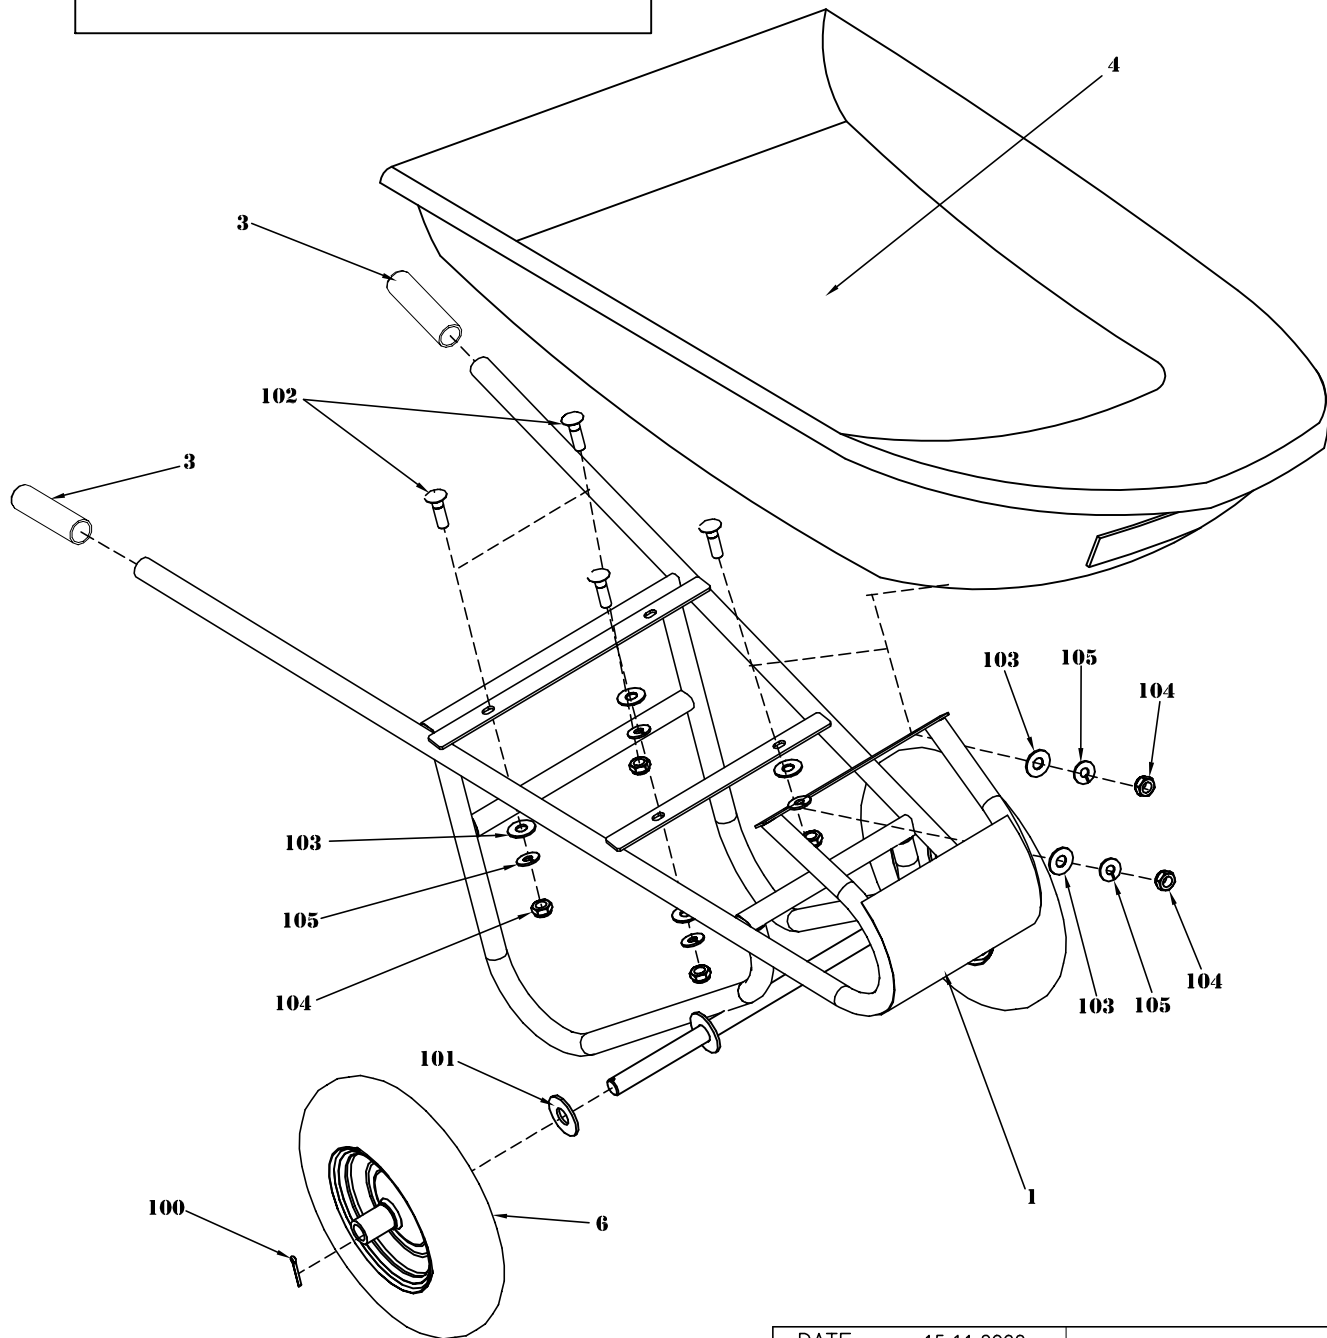

MODELE 203000 (ROUE LARGE)

ITEM. NR. QTE. DESCRIPTION

MODELE 202000 (ROUE ETROITE)

1	202001	1	CHASSIS
3	940007	2	POIGNEE
4	940270	1	CUVE
6	935009	2	ROUE
100	914754	2	GOUPILLES FENDUES
101	912021	2	RONDELLE
102	911103	6	BOULON CARROSSERIE
103	912002	6	RONDELLE
104	913005	6	ECROUS HEX.
105	912502	6	RONDELLE RESSORT

MODELE 203000 (ROUE LARGE)

2	203002	2	TUBE D'ESPACEMENT
5	935006	2	ROUE LARGE
100	914754	2	GOUPILLES FENDUES
101	912021	2	RONDELLE

DATE:	15.11.2000	BROUETTE
REV.:	01.03.2014	
EQUIPEMENT GRIZZLY EQUIPEMENT		202000/203000