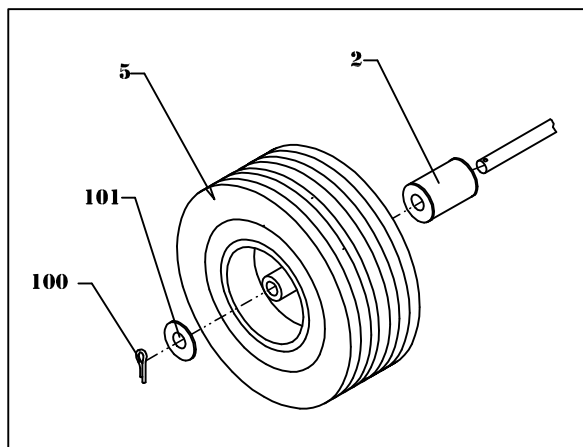

MODELE 203000 (ROUE LARGE)

ITEM. NR. QTE. DESCRIPTION

MODELE 202000 (ROUE ETROITE)

1	202001	1	CHASSIS
3	940007	2	POIGNEE
4	940270	1	CUVE
6	935009	2	ROUE
100	914754	2	GOUPILLES FENDUES
101	912021	2	RONDELLE
102	911103	6	BOULON CARROSSERIE
103	912002	6	RONDELLE
104	913005	6	ECROUS HEX.
105	912502	6	RONDELLE RESSORT

MODELE 203000 (ROUE LARGE)

2	203002	2	TUBE D'ESPACEMENT
5	935006	2	ROUE LARGE
100	914754	2	GOUPILLES FENDUES
101	912021	2	RONDELLE

DATE:	15.11.2000	BROUETTE
REV.:	01.03.2014	
EQUIPEMENT GRIZZLY EQUIPEMENT		202000/203000