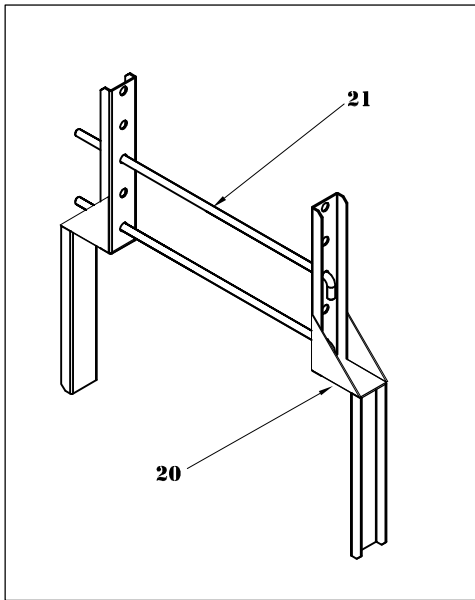

OPTION

MODELE 140000 (ROUE LARGE)	ITEM	NR.	QTE.	DESCRIPTION
	1	140001	1	CHASSIS
	2	140002	1	BARRE DE TIRE
	3	140003	1	ESSIEU AVANT
	4	910370	1	BOULON
	5	935006	4	ROUE LARGE
	100	914755	4	GOUPILLE FENDUE
	101	912021	4	RONDELLE
	102	913515	1	ECROU AUTOBLOCANT
	103	910153	4	BOULON
	104	912003	8	RONDELLE
	105	912503	4	RONDELLE RESSORT
	106	913007	4	ECROUS
	107	912020	4	RONDELLE
	108	940164	4	GOUPILLE A ANNEAU 3/16
MODELE 141000 (ROUE ETROITE)	6	935009	4	ROUE ETROITE
OPTION POUR RESERVOIR ISOLE	20	140100	2	SUPPORT DE RESERVOIR
	21	144101	2	BARRE DE SUPPORT

MODELE 141000 (ROUE ETROITE)

DATE:	15.11.2000	LITTLE GIANT
REV.:	01.01.2005	
<b>EQUIPEMENT GRIZZLY EQUIPMENT</b>		140000/141000