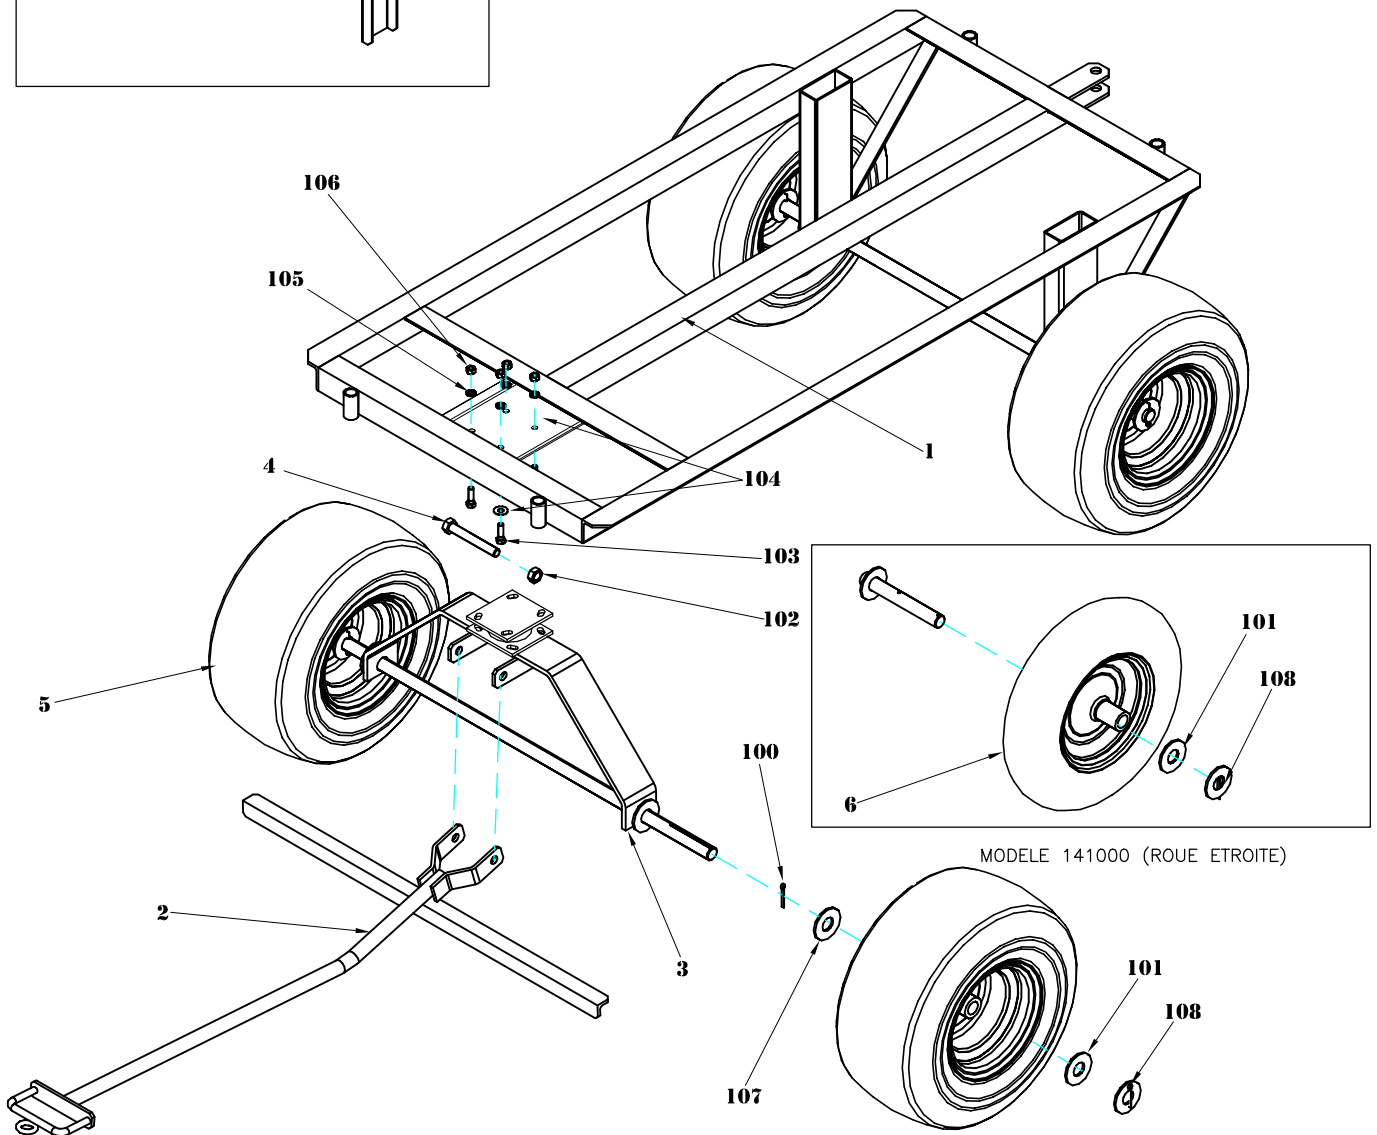

OPTION

MODELE 140000 (ROUE LARGE)	ITEM	NR.	QTE.	DESCRIPTION
	1	140001	1	CHASSIS
	2	140002	1	BARRE DE TIRE
	3	140003	1	ESSIEU AVANT
	4	910370	1	BOULON
	5	935006	4	ROUE LARGE
	100	914755	4	GOUPILLE FENDUE
	101	912021	4	RONDELLE
	102	913515	1	ECROU AUTOBLOCANT
	103	910153	4	BOULON
	104	912003	8	RONDELLE
	105	912503	4	RONDELLE RESSORT
	106	913007	4	ECROUS
	107	912020	4	RONDELLE
	108	940164	4	GOUPILLE A ANNEAU 3/16
MODELE 141000 (ROUE ETROITE)	6	935009	4	ROUE ETROITE
OPTION POUR RESERVOIR ISOLE	20	140100	2	SUPPORT DE RESERVOIR
	21	144101	2	BARRE DE SUPPORT

MODELE 141000 (ROUE ETROITE)

DATE:	15.11.2000	LITTLE GIANT
REV.:	01.01.2005	
<b>EQUIPEMENT GRIZZLY EQUIPMENT</b>		140000/141000