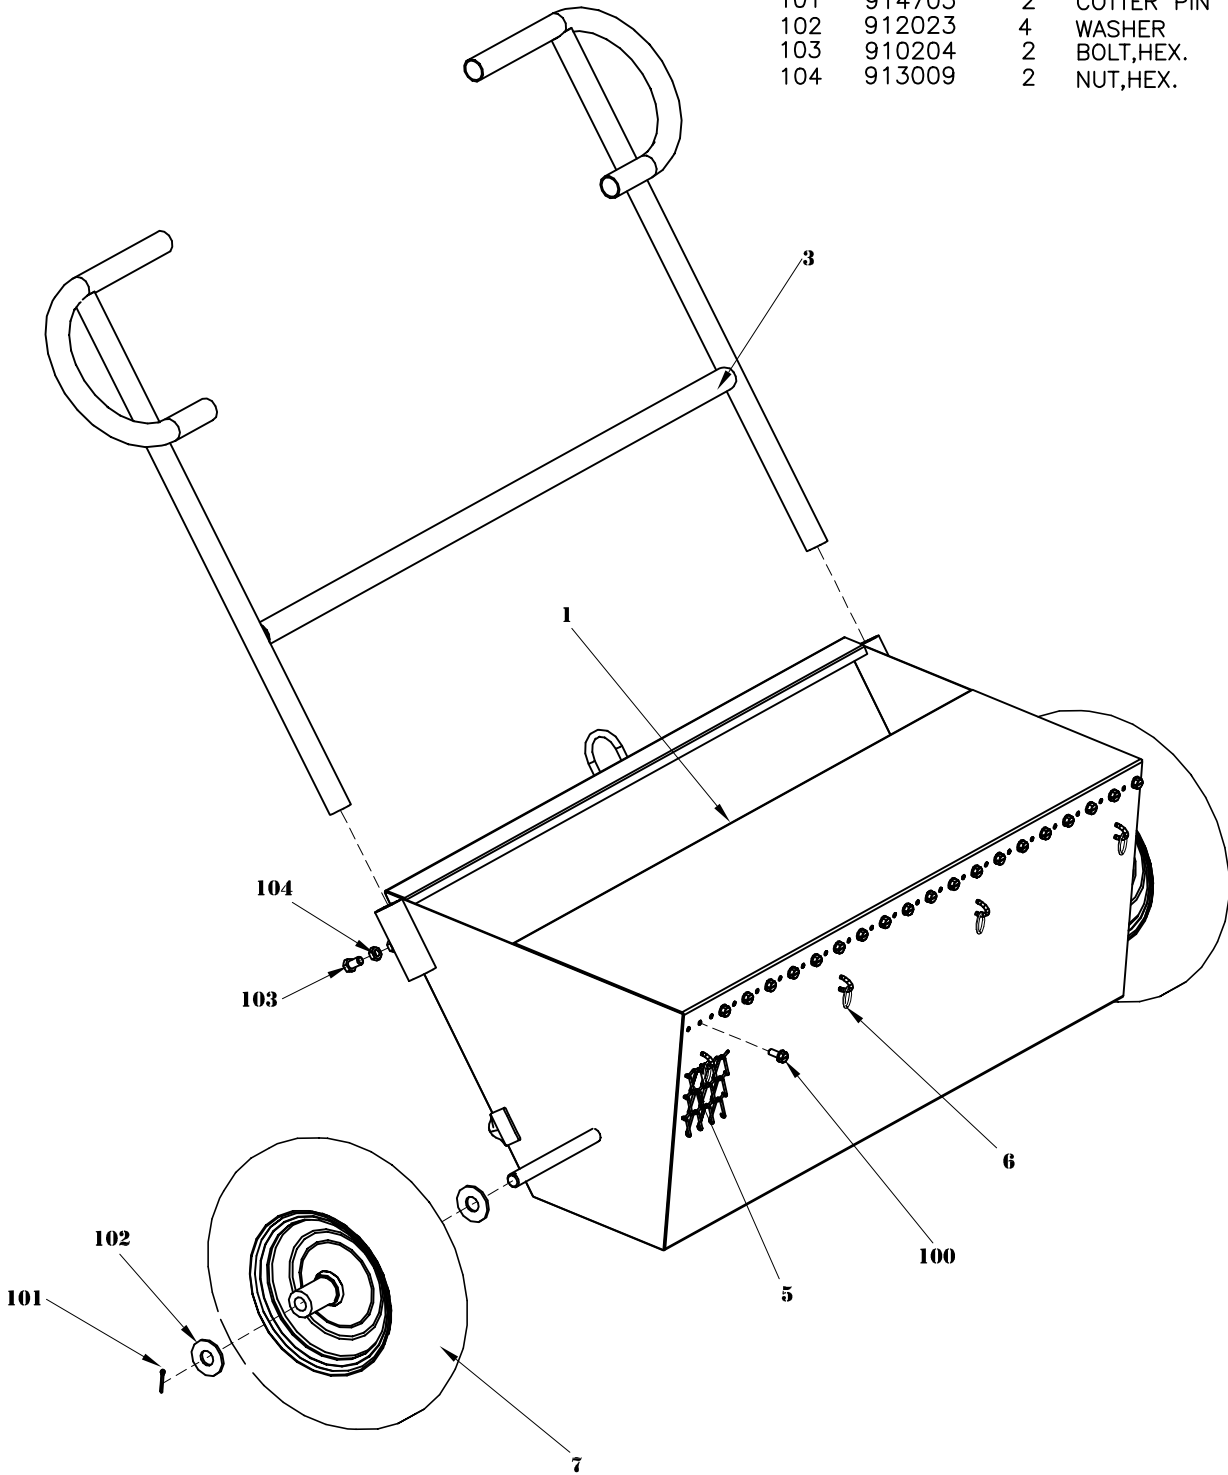

ITEM.	NO.	QTY.	DESCRIPTION
1	101001	1	FRAME
3	101003	1	HANDLEBAR
5	101005	1	MOPPING MESH
6	101006	4	CHAIN,HOOK
7	935010	2	WHEEL
100	910677	20	FLOW ADJUST,SCREW
101	914703	2	COTTER PIN
102	912023	4	WASHER
103	910204	2	BOLT,HEX.
104	913009	2	NUT,HEX.

DATE:	11.14.2005	MINI MOPPER
REV.:	01.01.2005	
EQUIPEMENT GRIZZLY EQUIPEMENT		101000