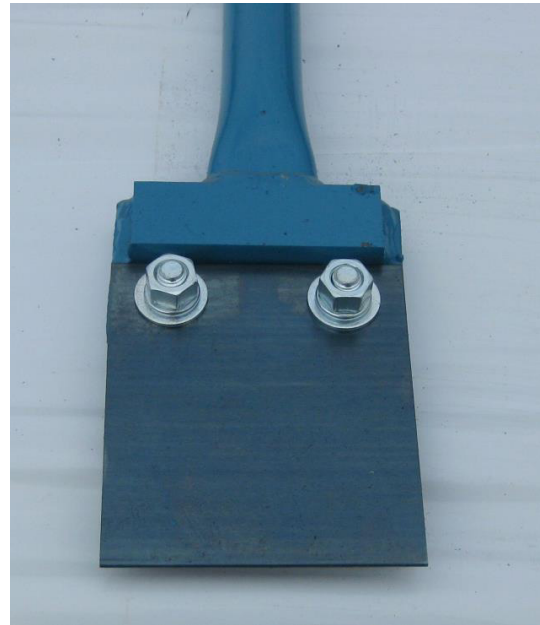

802 000/803 000

SCRAPER

802 000

803 000

802 000

803 000

WEIGHT : 802 000 - 7 LBS
803 000 - 9 LBS