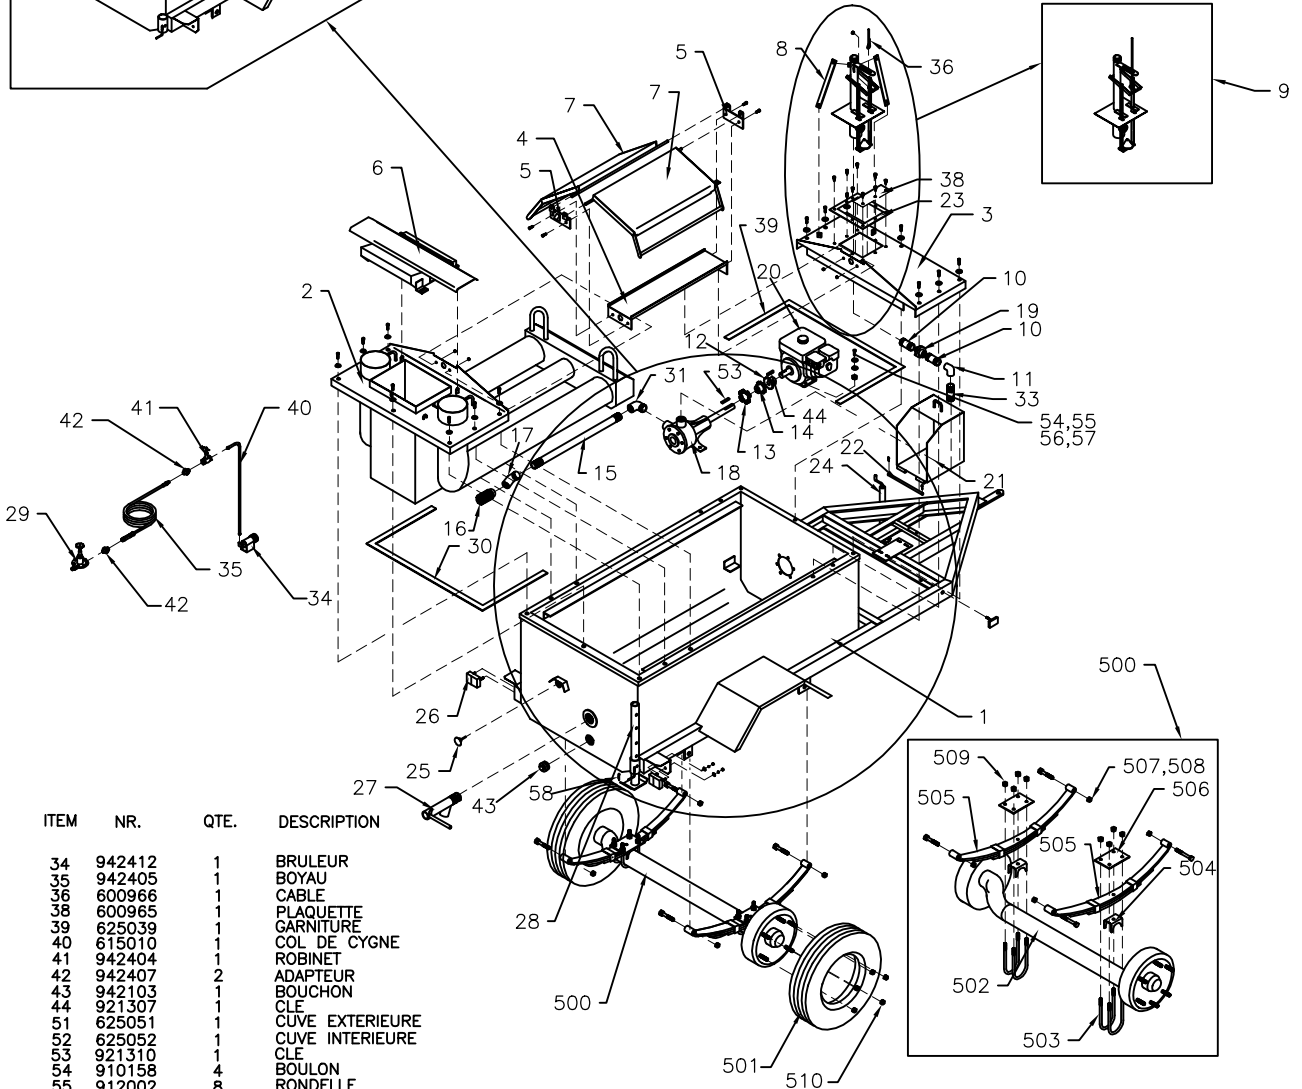

ITEM	NR.	QTE.	DESCRIPTION
1	625001	1	CHASSIS
2	625002	1	UNITE DE CHAUFFAGE COMPLETE
3	625003	1	COUVERT
4	625004	1	COUVERT
5	625005	2	SUPPORT DE PORTE
6	625006	1	COUVERT
7	600930	2	PORTE
8	600933	3	TIGE
9	600901	1	VALVE COMPLETE
10	942005	2	MAMELON
11	942085	1	COUDE
12	940123	1	DEMI-ACCOUPLMENT A CHAINE
13	940125	1	CHAINE
14	940124	1	DEMI-ACCOUPLMENT A CHAINE
15	942011	1	TUYAU
16	600924	1	TAMIS
17	942065	1	COUDE
18	942302	1	POMPE
19	942042	1	UNION
20	950270	1	MOTEUR
21	600936	1	COUVERT MOTEUR
22	600937	1	AXE COUVERT MOTEUR
23	600929	1	CASKET DE VALVE
24	942920	1	PATTE AJUSTABLE
25	942501	1	TERMOMETRE
26	942900	1	LUMIERE (ENSEMBLE COMPLET)
27	601201	1	ROBINET
28	600916	1	PATTE
29	942400	1	REGULATEUR
30	625030	1	GARNITURE
31	942065	1	COUDE
33	942002	1	MAMELON

ITEM	NR.	QTE.	DESCRIPTION
34	942412	1	BRULEUR
35	942405	1	BOYAU
36	600966	1	CABLE
38	600965	1	PLAQUETTE
39	625039	1	GARNITURE
40	615010	1	COL DE CYGNE
41	942404	1	ROBINET
42	942407	2	ADAPTEUR
43	942103	1	BOUCHON
44	921307	1	CLE
51	625051	1	CÙVE EXTERIEURE
52	625052	1	CÙVE INTERIEURE
53	921310	1	CLE
54	910158	4	BOULON
55	912002	8	RONDILLE
56	912503	4	RONDILLE RESSORT
57	913007	4	ECROUS
58	914905	2	GOUPILLE D'ATTELAGE
500	942203	1	ESSIEU
501	935040	2	ROUE
510	942260	10	ECROUS

FABRIQUE JUSQU'A NOVEMBRE 2010

DATE:	10.04.1999	BOUILLOIRE 250 GAL IMP. BOUILLOIRE 300 GAL US.
REV.:	30.11.2010	
EQUIPEMENT GRIZZLY EQUIPEMENT		625000