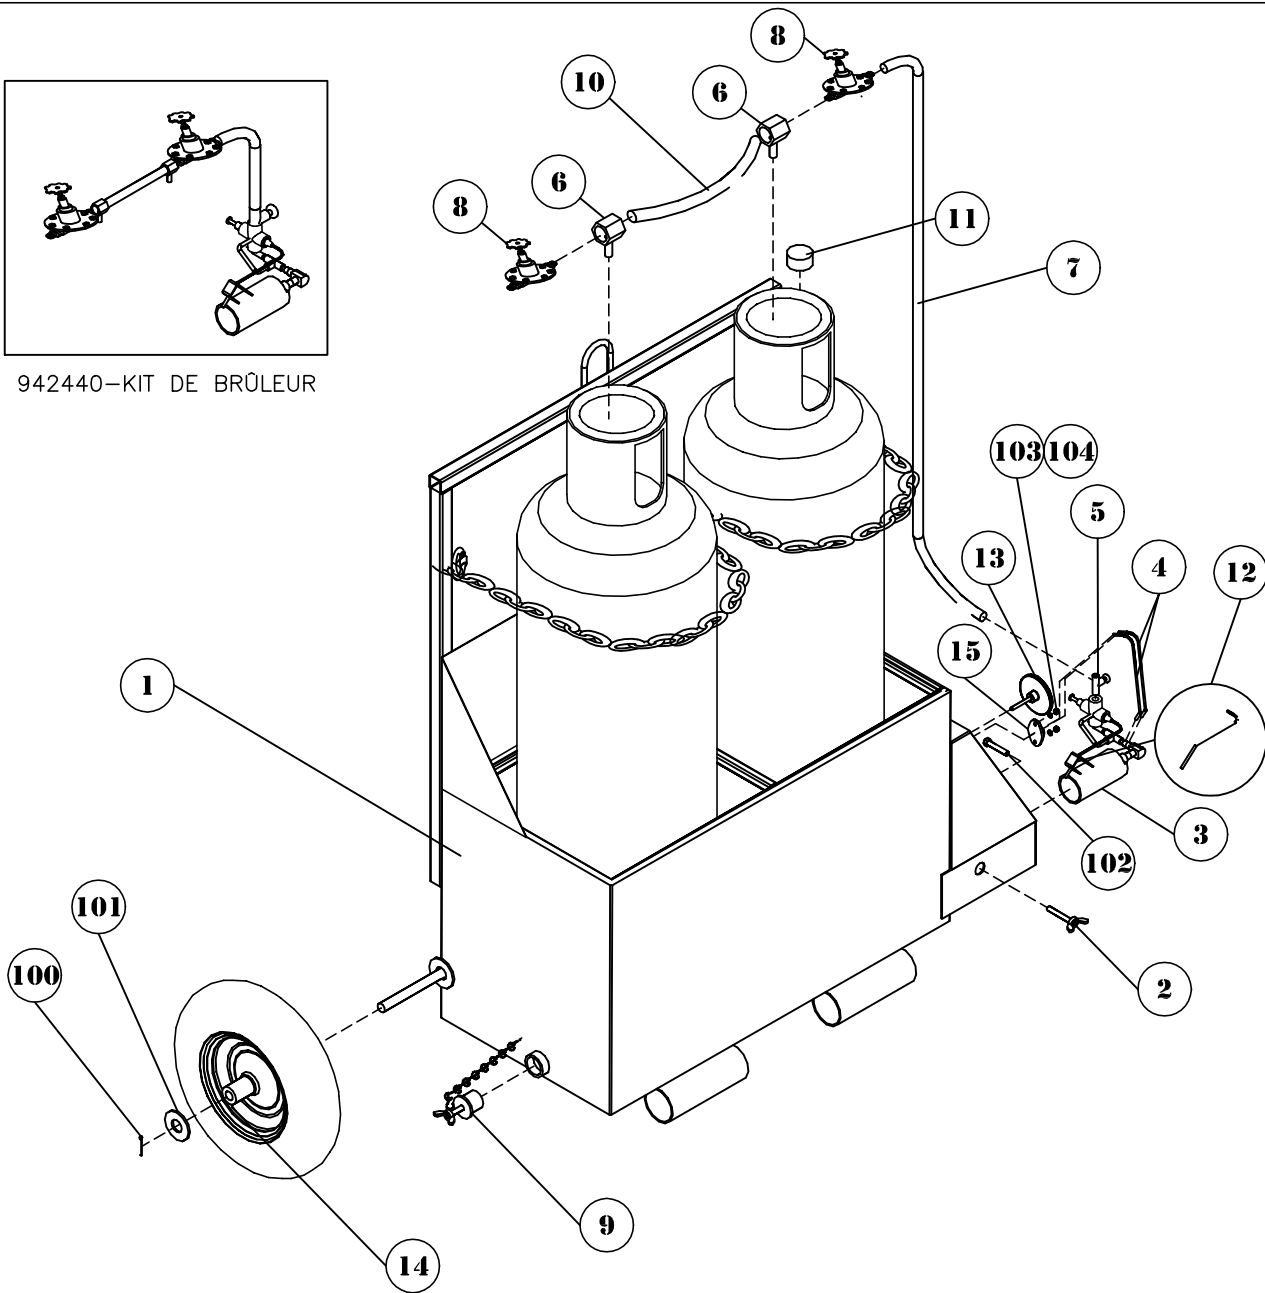

942440-KIT DE BRÛLEUR

ITEM.	NR.	QTE.	DESCRIPTION
1	222001	1	CHASSIS
2	222002	1	BOULON PAPILLON
3	942430	1	BRÛLEUR
4	222004	2	FIL
5	942431	1	VALVE
6	942432	2	T-BLOCK
7	942433	1	BOYAU 6"
8	942410	2	REGULATEUR
9	940191	1	BOUCHON
10	942435	1	BOYAU 2"
11	940009	2	CAPUCHON DE PLASTIQUE
12	942437	1	THERMOCOUPLE
13	942504	1	THERMOMETRE
14	935010	2	ROUE
15	942438	1	REGULATEUR DE LIMIT A DISQUE THERMIQUE
100	914703	2	GOUILLE FENDUE
101	912023	2	RONDELLE
102	910508	1	BOULON
103	912501	2	RONDELLE RESSORT
104	913003	2	ECROU