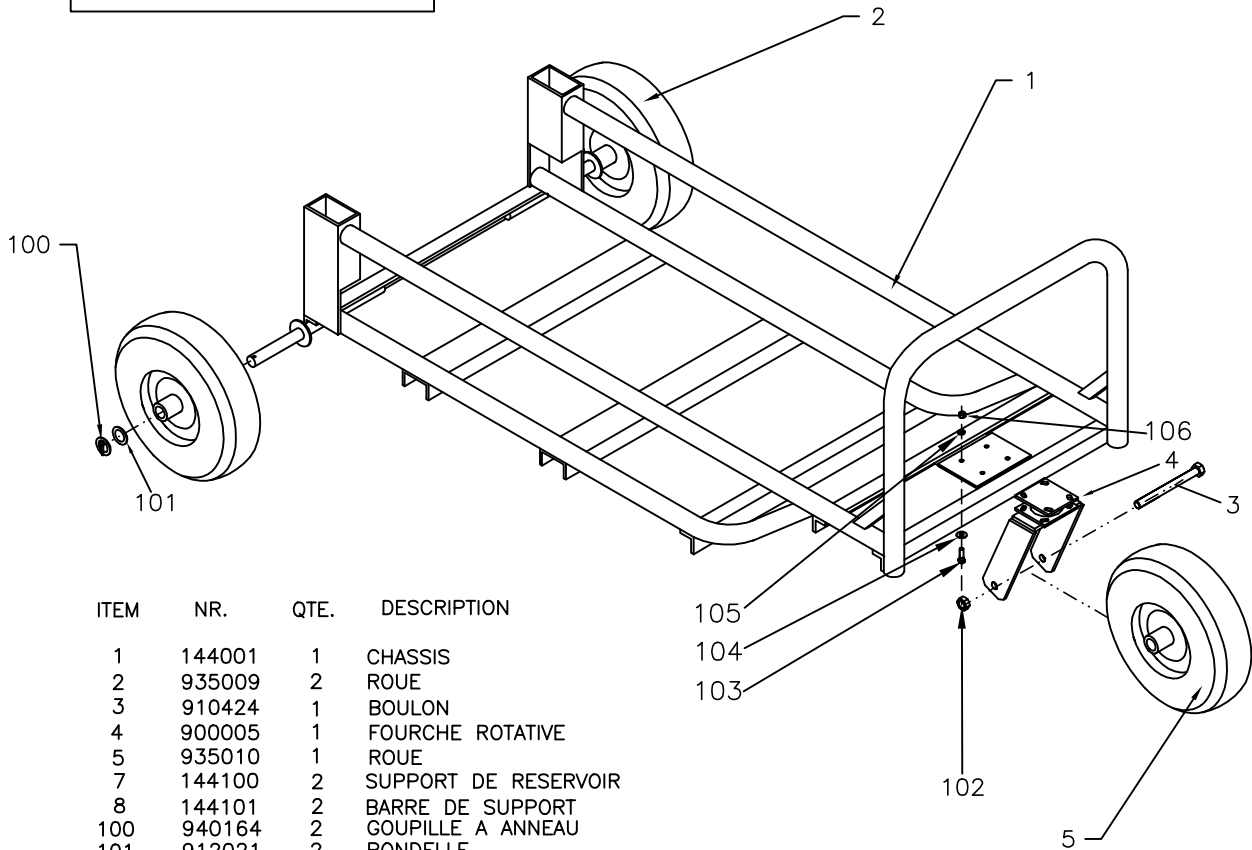

MODELE 145000 (VENDU SEPAREMENT)

ITEM	NR.	QTE.	DESCRIPTION
1	144001	1	CHASSIS
2	935009	2	ROUE
3	910424	1	BOULON
4	900005	1	FOURCHE ROTATIVE
5	935010	1	ROUE
7	144100	2	SUPPORT DE RESERVOIR
8	144101	2	BARRE DE SUPPORT
100	940164	2	GOUPILLE A ANNEAU
101	912021	2	RONDELLE
102	913517	1	ECROU AUTOBLOCANT
103	910153	4	BOULON
104	912003	4	RONDELLE
105	912503	4	RONDELLE RESSORT
106	913007	4	ECROUS

MODELE 145000 RESERVOIR ISOLE (VENDU SEPAREMENT)

ITEM	NR.	QTE.	DESCRIPTION
10	145000	1	RESERVOIR ISOLE
11	601201	1	ROBINET

DATE:	10.12.1997	CHARIOT 4000
REV.:	01.01.2005	
EQUIPEMENT GRIZZLY EQUIPEMENT		144000