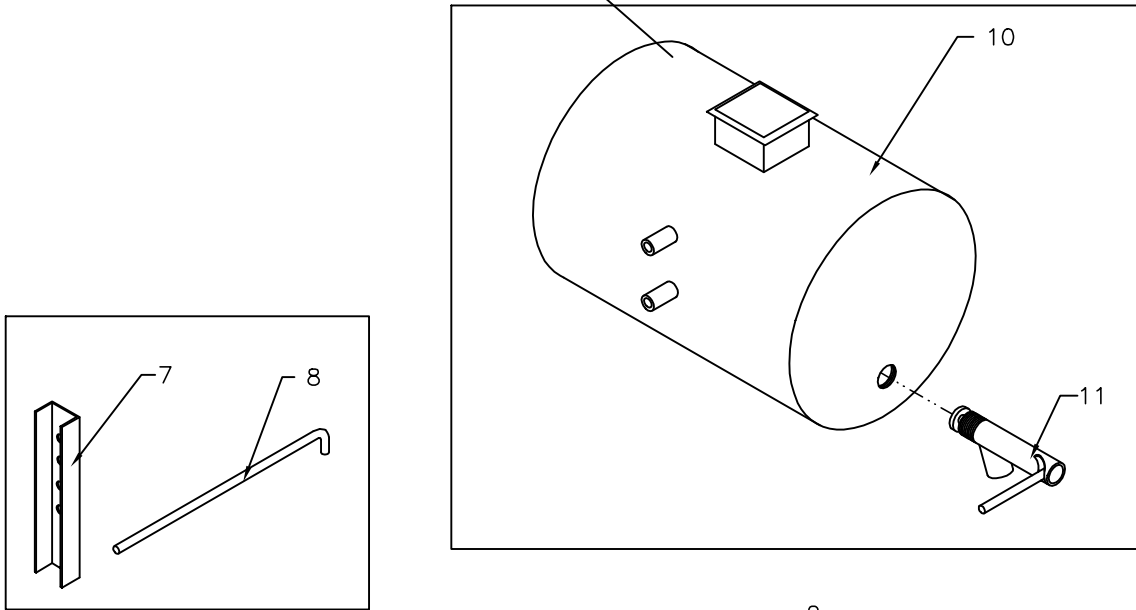

MODELE 145000 (VENDU SEPAREMENT)

ITEM	NR.	QTE.	DESCRIPTION
1	144001	1	CHASSIS
2	935009	2	ROUE
3	910424	1	BOULON
4	900005	1	FOURCHE ROTATIVE
5	935010	1	ROUE
7	144100	2	SUPPORT DE RESERVOIR
8	144101	2	BARRE DE SUPPORT
100	940164	2	GOUPILLE A ANNEAU
101	912021	2	RONDELLE
102	913517	1	ECROU AUTOBLOCANT
103	910153	4	BOULON
104	912003	4	RONDELLE
105	912503	4	RONDELLE RESSORT
106	913007	4	ECROUS

MODELE 145000 RESERVOIR ISOLE (VENDU SEPAREMENT)

ITEM	NR.	QTE.	DESCRIPTION
10	145000	1	RESERVOIR ISOLE
11	601201	1	ROBINET

DATE:	10.12.1997	CHARIOT 4000
REV.:	01.01.2005	
EQUIPEMENT GRIZZLY EQUIPEMENT		144000